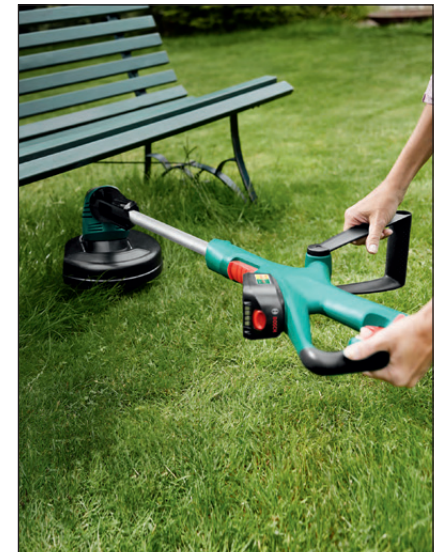

ART-23-18-LI

어디든 깔끔하게 정리하세요!

특장점

- 01 새로운 durablade로 막힘 없는 부드러운 절단 가능
- 02 배터리 충전 정도에 관계 없이 최상의 절단 능력을 발휘
- 03 각도조절이 가능한 헤드와 가벼운 무게로 가장자리 작업이 쉬워짐

주요 사용자

- DIY유저

항목	단위	ART-23-18-LI
배터리 종류	-	리튬이온
전압	V/Ah	18/1.5
키높이 조절	cm	80-115
배터리 충전 시간	h	3.5
작업 직경	cm	23
날 종류	-	Dura blade
배터리 잔량 표시기능	-	Yes
중량(배터리 포함)	kg	2.4

액세서리		
Part no. 1600Z00000	Part no. F 016 800 371	Part no. F 016 800 385
1.5 Ah 배터리	Durablade 5-Pack 23cm 블리스터	바퀴 액세서리